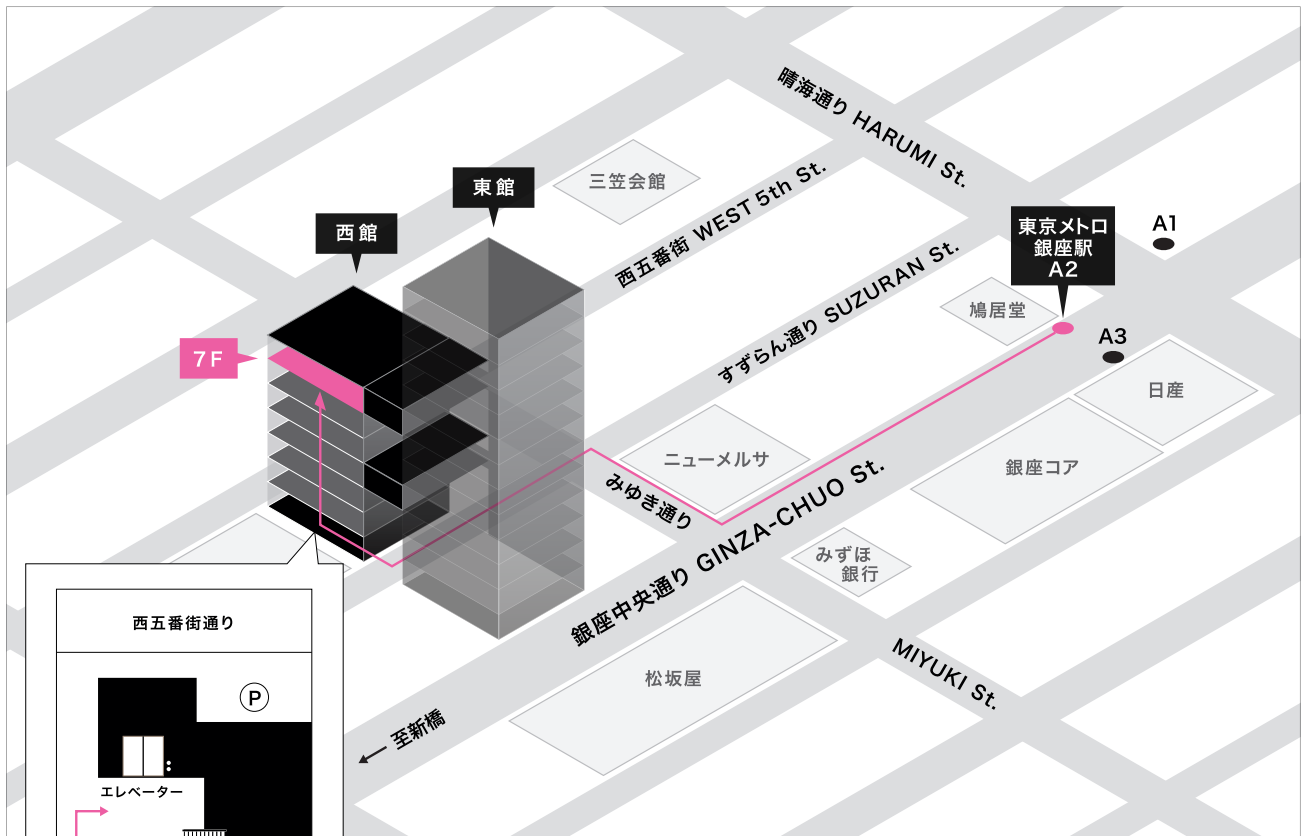

Bar

OPEN : 16:00~24:00 定休日 : 日曜・祝祭日 ※会員制

ACCESS MAP アクセスマップ

※お車でのご越しはご遠慮ください

- 1.すすらん通りを目指してください。
- 2.西館の西五番街に通ずる通路を通り、途中にあるエレベーターにお乗りください。
- 3.エレベーターで7階までお上がりください。
- 4.目の前に見える木の扉がお店です。

所在地 : 東京都中央区銀座6-9-5 ギンザコマツ西館内 | TEL/FAX : 03-6280-6690 | 東京メトロ銀座駅 A2出口を出て徒歩2分