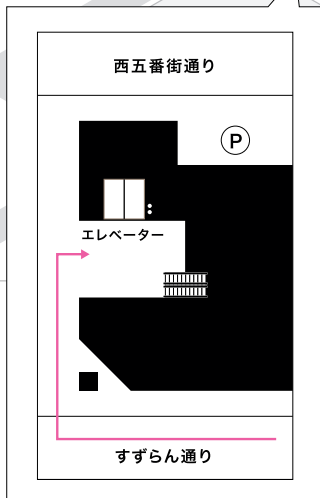

Bar

OPEN : 16:00~24:00 定休日 : 日曜・祝祭日 ※会員制

ACCESS MAP アクセスマップ

※お車でのご越しはご遠慮ください

- 1.すすらん通りを目指してください。
- 2.西館の西五番街に通ずる通路を通り、途中にあるエレベーターにお乗りください。
- 3.エレベーターで7階までお上がりください。
- 4.目の前に見える木の扉がお店です。

所在地 : 東京都中央区銀座6-9-5 ギンザコマツ西館内 | TEL/FAX : 03-6280-6690 | 東京メトロ銀座駅 A2出口を出て徒歩2分